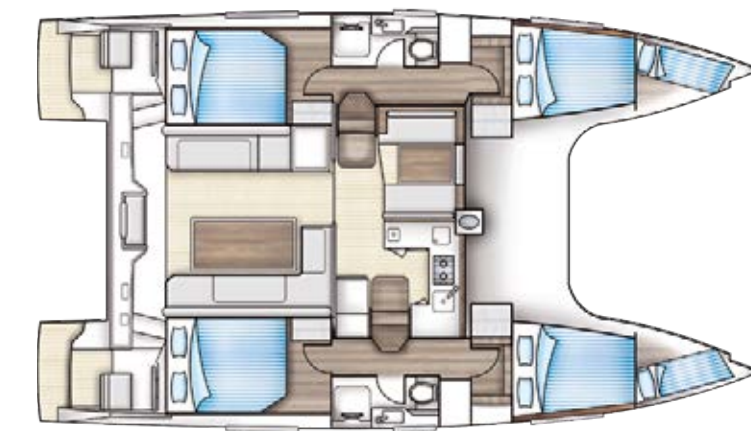

4-Kabinen-Version
4-cabin version