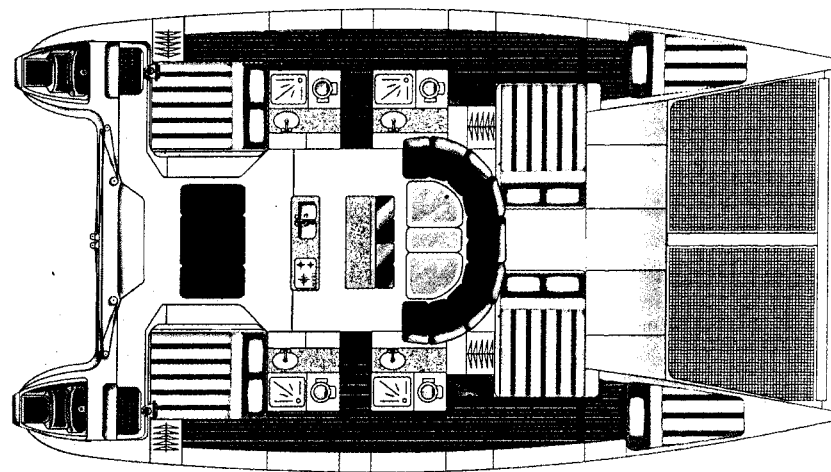

Nautitech 475

- L.O.A. : 47' - 14,30 m
- Waterline length : 45'8 - 13,90 m
- Beam : 25' - 7,60 m
- Draft : 4' - 1,20 m
- Mast height : 60'6 - 18,00 m
- Light displacement : 18500 lbs - 8,5 T
- Heights :
 - Bridgedeck clearance: 2'7 - 0,80 m
 - Headroom : 6'4 - 1,95 m
- Sails area : 1 200 sq ft - 111,5 m²
- Engines : 2 x 36 hp
- Water capacity : 195 US Gals - 740 l
- Fuel capacity : 106 US Gals - 400 l
- 4 double cabins with 4 independent heads
- 2 single cabins