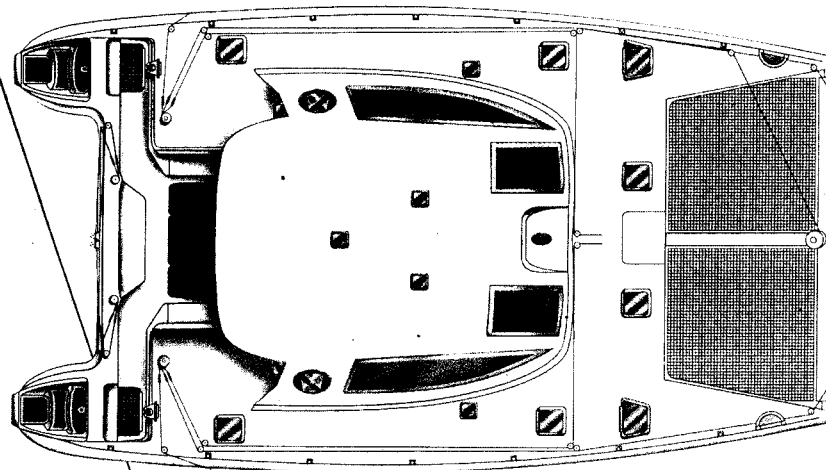

Nautitech 475

- L.O.A. : 47' - 14,30 m
- Waterline length : 45'8 - 13,90 m
- Beam : 25' - 7,60 m
- Draft : 4' - 1,20 m
- Mast height : 60'6 - 18,00 m
- Light displacement : 18500 lbs - 8,5 T
- Heights :
 - Bridgedeck clearance: 2'7 - 0,80 m
 - Headroom : 6'4 - 1,95 m
- Sails area : 1 200 sq ft - 111,5 m²
- Engines : 2 x 36 hp
- Water capacity : 195 US Gals - 740 l
- Fuel capacity : 106 US Gals - 400 l
- 4 double cabins with 4 independent heads
- 2 single cabins