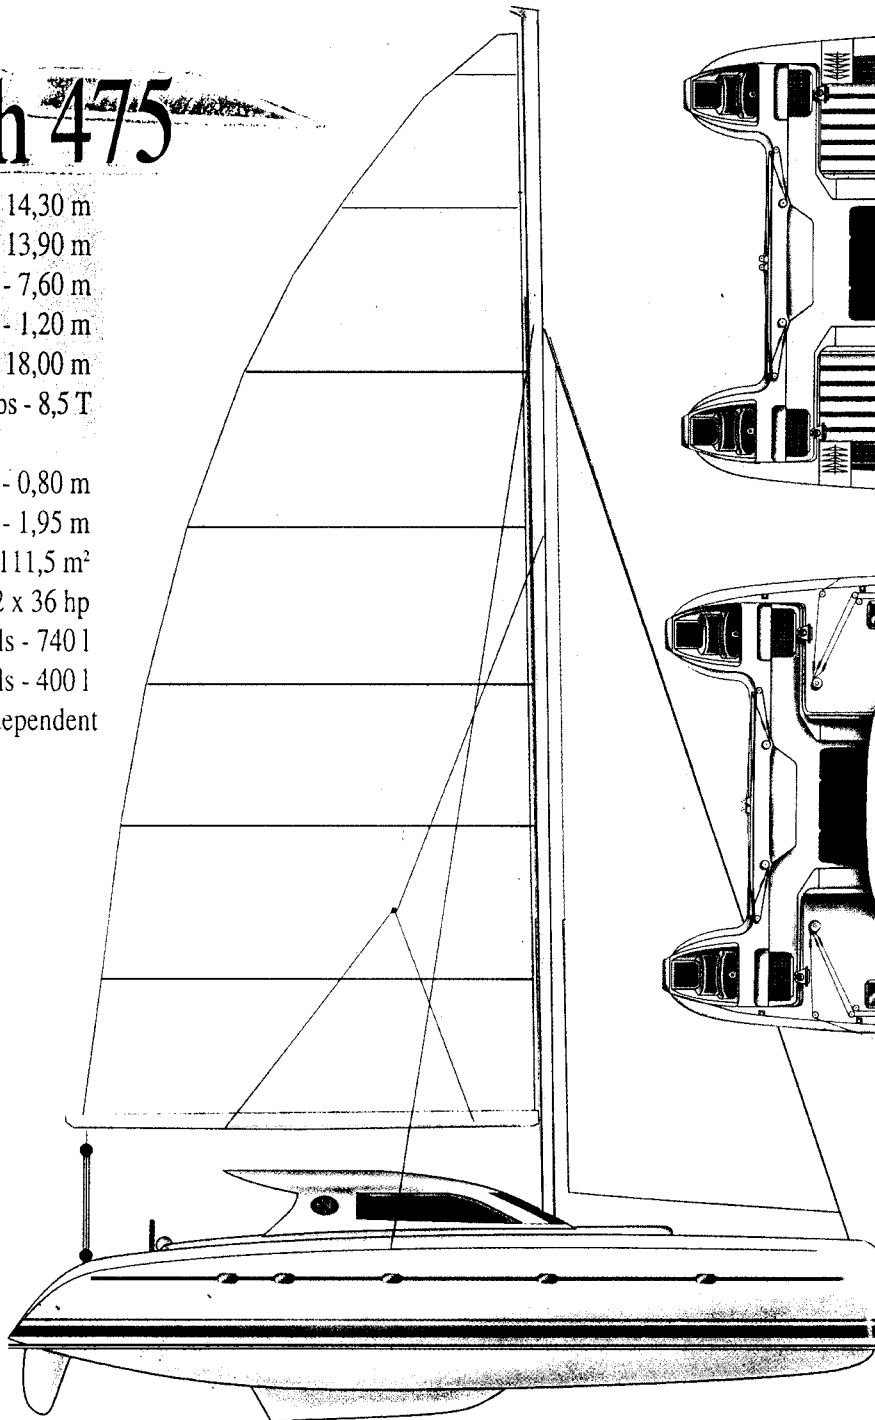

Nautitech 475

- L.O.A. : 47' - 14,30 m
- Waterline length : 45'8 - 13,90 m
- Beam : 25' - 7,60 m
- Draft : 4' - 1,20 m
- Mast height : 60'6 - 18,00 m
- Light displacement : 18500 lbs - 8,5 T
- Heights :
 - Bridgedeck clearance: 2'7 - 0,80 m
 - Headroom : 6'4 - 1,95 m
- Sails area : 1 200 sq ft - 111,5 m²
- Engines : 2 x 36 hp
- Water capacity : 195 US Gals - 740 l
- Fuel capacity : 106 US Gals - 400 l
- 4 double cabins with 4 independent heads
- 2 single cabins