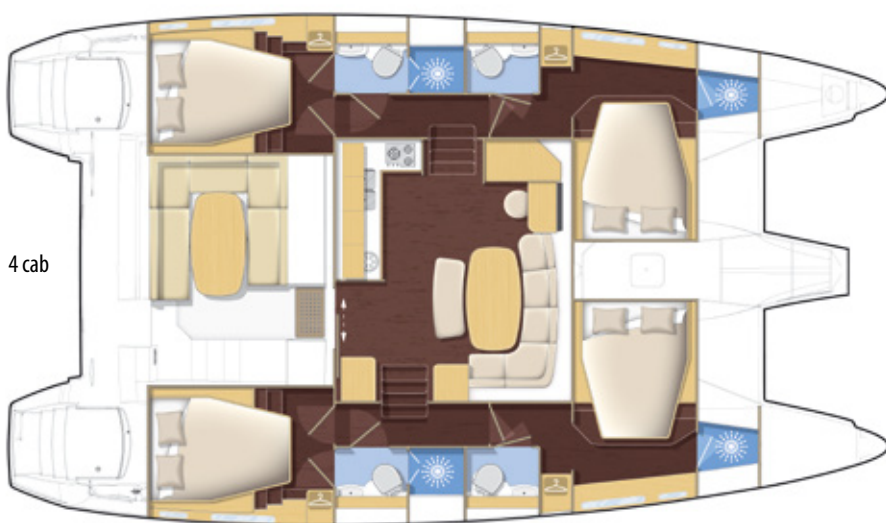

AUSSTATTUNG

Der Eigner kann bei der Bestellung seiner Lagoon 421 zwischen den zwei Ausstattungsvarianten Essential oder Comfort wählen – ganz seinen individuellen Bedürfnissen und seinem Törnprogramm entsprechend.

Essential: Alle Optionen, die man braucht, um das Potenzial der Lagoon zu einem vernünftigen Preis nutzen zu können.

Comfort: Ein umfangreiches Paket an Zusatzausrüstungen, die dann Sinn geben, wenn Sie lange und weit mit Ihrer Lagoon segeln wollen.

EQUIPAMIENTO

El Lagoon 421 esta disponible con dos niveles de equipamiento: Essential o Comfort según los gustos y el programa de cada armador. . .

Essential: las opciones indispensables para disfrutar plenamente de su Lagoon con un precio estudiado.

Comfort: equipado para los grandes cruceros, su Lagoon dispone de toda la equipación necesaria para viajes largos y lejanos.

ALLESTIMENTO

Il Lagoon 421 è disponibile con due tipi di allestimento: Essential e Comfort, secondo i gusti e il programma di viaggio di ogni armatore. . .

Essential: l'equipaggiamento indispensabile per godere pienamente del proprio Lagoon ad un prezzo studiato.

Comfort: armato per grandi crociere, il vostro Lagoon è fornito con tutte le dotazioni necessarie per lunghe crociere verso mete lontane.

Länge über Alles	12,61 m
Breite über Alles.....	7,50 m
Tiefgang.....	1,26 m
Verdrängung (CE).....	12,17 t
Segelfläche	103,4 m²
Wassertank	350 L
Treibstofftank.....	2 x 300 L
Konstrukteure	Van Peteghem Lauriot Prévost (VPLP)
CE Zertifikat.....	A (11 pers)

Diese Broschüre ist nicht verbindlich. Die abgebildeten Yachten enthalten zum Teil Sonderausstattungen, die nicht zum serienmäßigen Lieferumfang gehören.

Eslora	12,61 m
Manga	7,50 m
Calado	1,26 m
Desplazamiento (CE).....	12,17 t
Superficie vélica	103,4 m²
Capacidad de agua dulce.....	350 L
Capacidad de carburante.....	2 x 300 L
Arquitectos.....	Van Peteghem Lauriot Prévost (VPLP)
Homologación CE	A (11pers)

Este documento no es contractual – los barcos expuestos pueden incluir equipamientos y/o accesorios opcionales.

Lunghezza fuori tutto.....	12,61 m
Larghezza fuori tutto.....	7,50 m
Pescaggio.....	1,26 m
Dislocamento (CE).....	12,17 t
Superficie velica di bolina	103,4 m²
Acqua dolce.....	350 L
Gasolio	2 x 300 L
Architetti.....	Van Peteghem Lauriot Prévost (VPLP)
Omologazione CE	A (11 pers)

Questo documento non è contrattuale. Le fotografie delle barche rappresentate su questo depliant possono includere attrezzature opzionali.