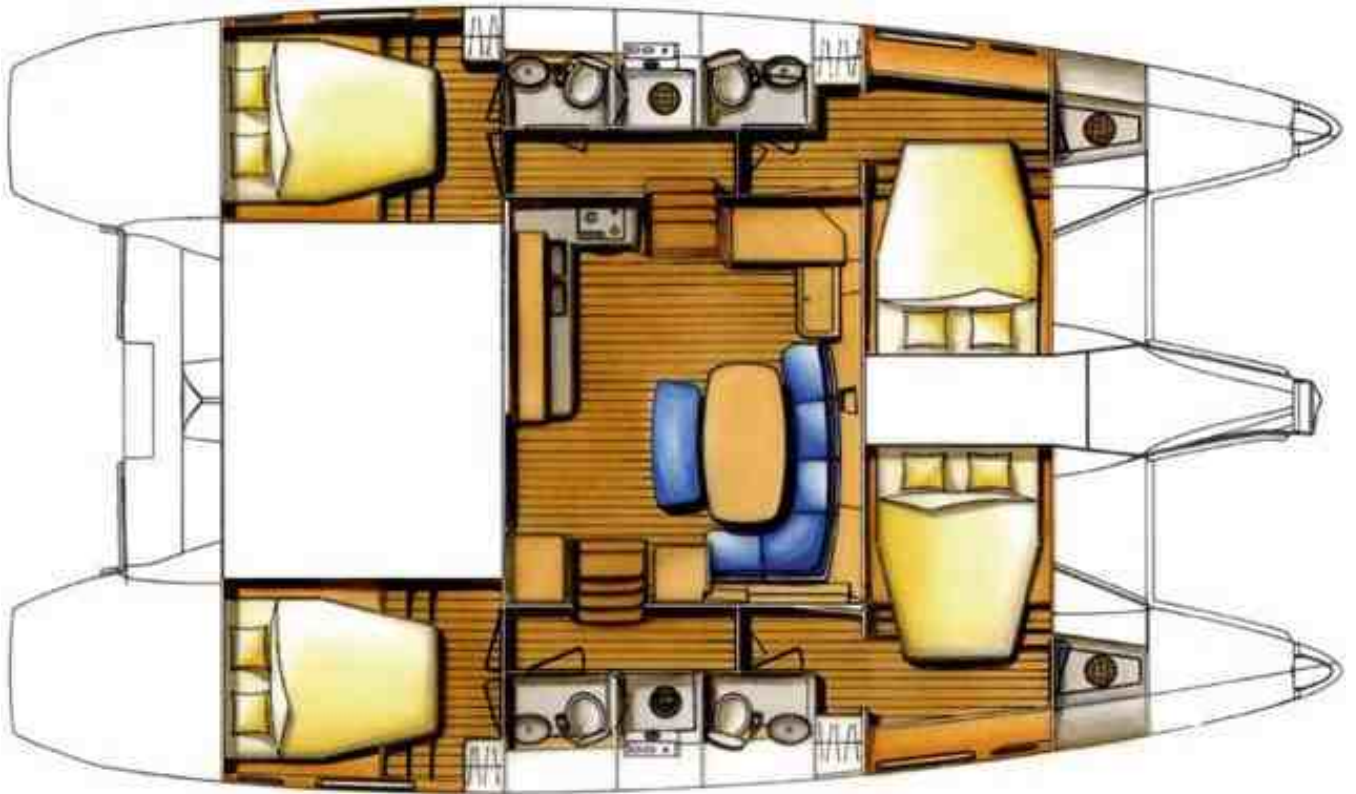

LAGOON 420 HyBrid

LAGOON

catamarans since 1984

LAGOON 420 HyBrid

Longueur hors tout 12,61 m
 Largeur hors tout 7,50 m
 Tirant d'eau 1,26 m
 Surface de voilure au près 97 m²
 Générateur ... 11 KVA 220 V ou 13,5 KVA 110 V
 Motorisation électrique 2 x 10 KW
 Carburant 300 L
 Eau douce 350 L
 Architectes ... Van Peteghem-Lauriot Prévost
 Homologation CE en cours

Length overall 41'4"
 Overall beam 24'7"
 Draft 4'2"
 Sail area 1044 sq.ft
 Genset 11 KVA 220 V ou 13,5 KVA 110 V
 Motors electric 2 x 10 KW
 Fuel 79 US gal
 Fresh water 92 US gal
 Architects ... Van Peteghem-Lauriot Prévost
 E.C. Certification in progress