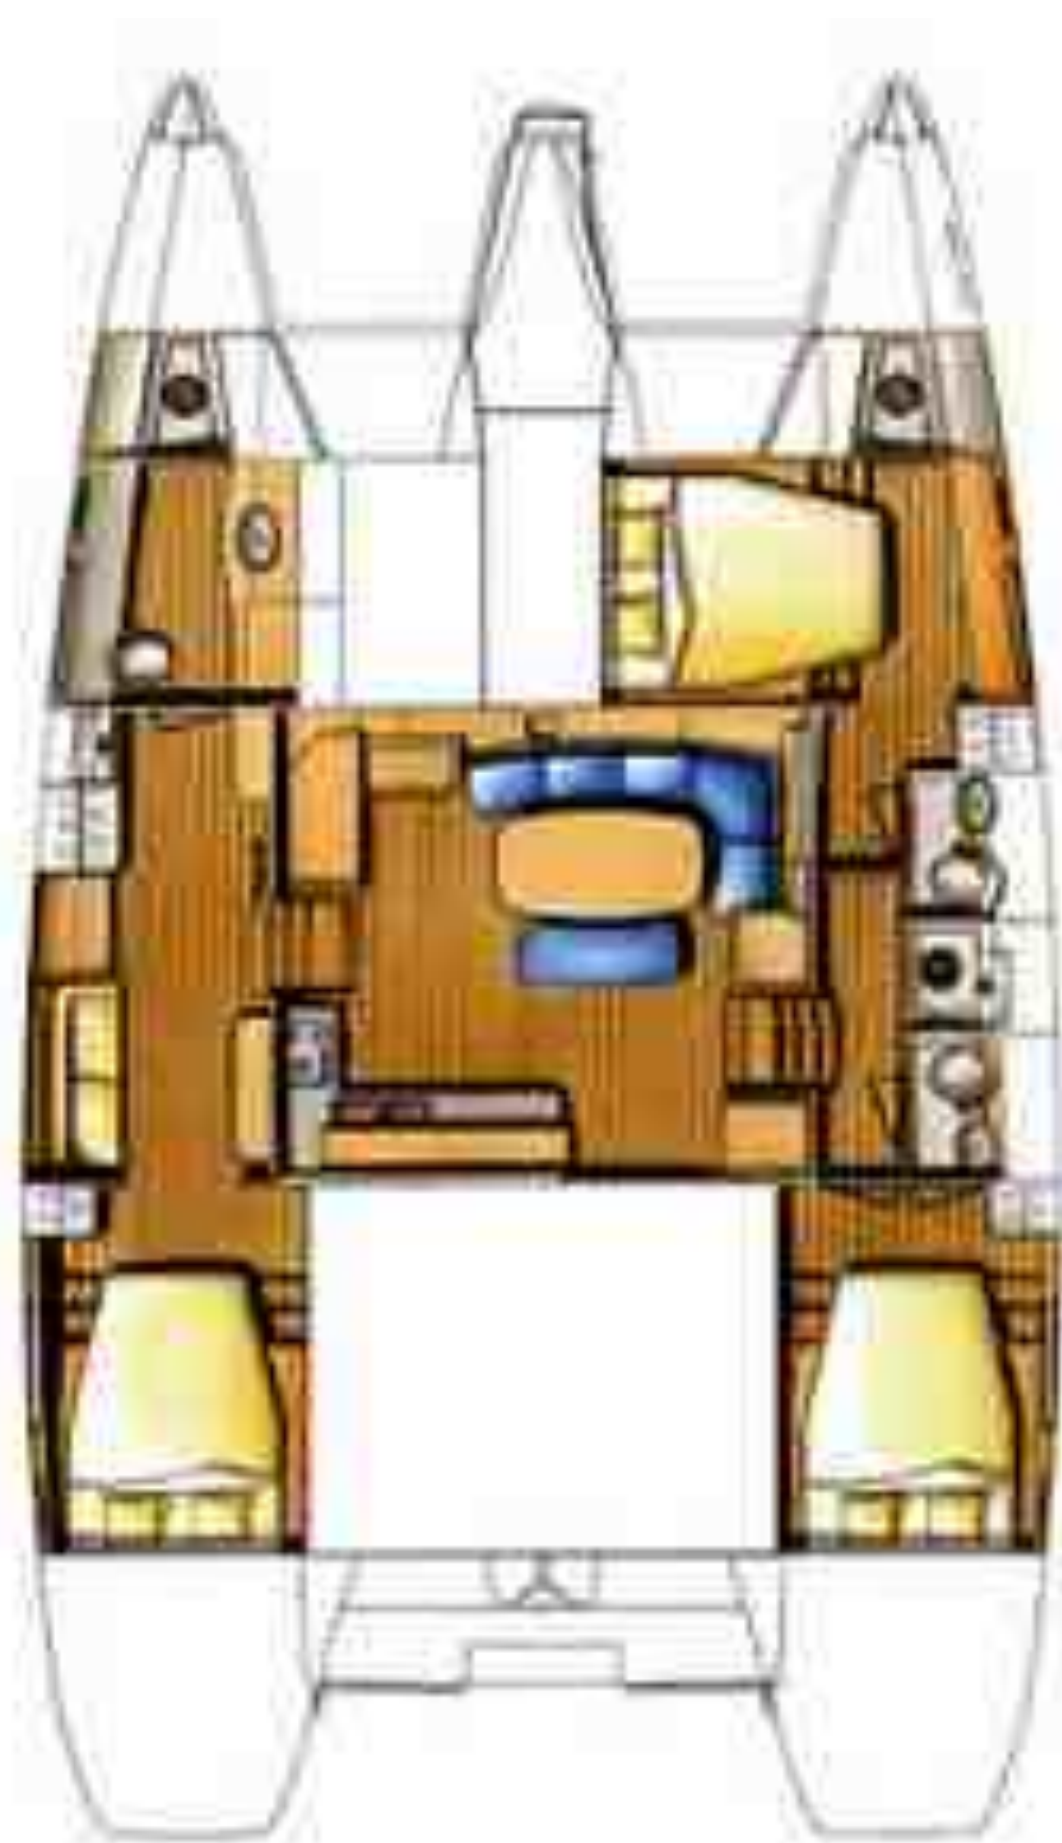

# LAGOON 420 HyBrid

LAGOON

catamarans since 1984

## LAGOON 420 HyBrid

Longueur hors tout ..... 12,61 m  
 Largeur hors tout ..... 7,50 m  
 Tirant d'eau ..... 1,26 m  
 Surface de voilure au près ..... 97 m<sup>2</sup>  
 Générateur ... 11 KVA 220 V ou 13,5 KVA 110 V  
 Motorisation ..... électrique 2 x 10 KW  
 Carburant ..... 300 L  
 Eau douce ..... 350 L  
 Architectes ... Van Peteghem-Lauriot Prévost  
 Homologation CE ..... en cours

Length overall ..... 41'4"  
 Overall beam ..... 24'7"  
 Draft ..... 4'2"  
 Sail area ..... 1044 sq.ft  
 Genset ..... 11 KVA 220 V ou 13,5 KVA 110 V  
 Motors ..... electric 2 x 10 KW  
 Fuel ..... 79 US gal  
 Fresh water ..... 92 US gal  
 Architects ... Van Peteghem-Lauriot Prévost  
 E.C. Certification ..... in progress