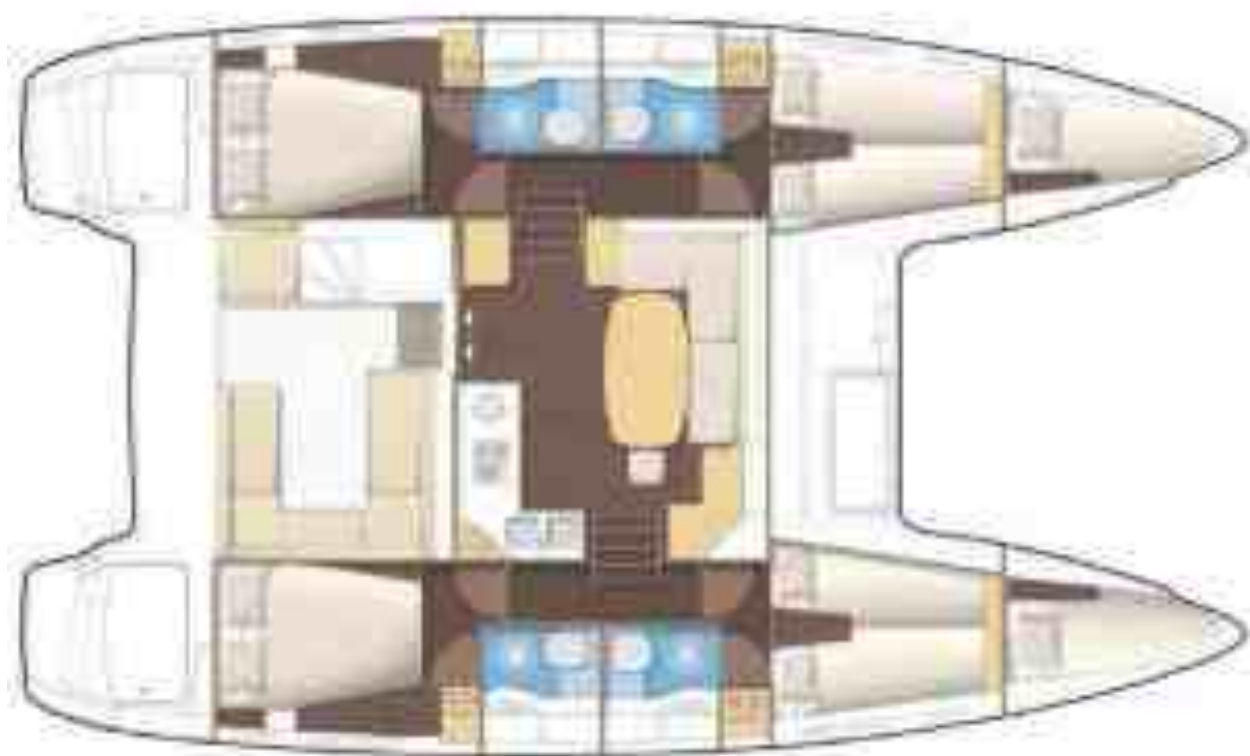

LAGOON 410 S2

LAGOON
catamarans since 1984

LAGOON 410 S2

Longueur hors tout 12,37 m
Largeur hors tout 7,09 m
Tirant d'eau 1,20 m
Déplacement léger (CE)..... 7,24 t
Surface de voilure 94 m²
Architectes ... Marc Van Peteghem &
Vincent Lauriot Prévost
Homologation A (8 pers)

Length overall..... 40'7"
Overall beam..... 23'3"
Draft 3'11"
Light displacement (EC) .. 15964 lbs
Sail area 1011 sq.ft
Architects.... Marc Van Peteghem &
Vincent Lauriot Prévost
EC Certification..... A (8 pers)